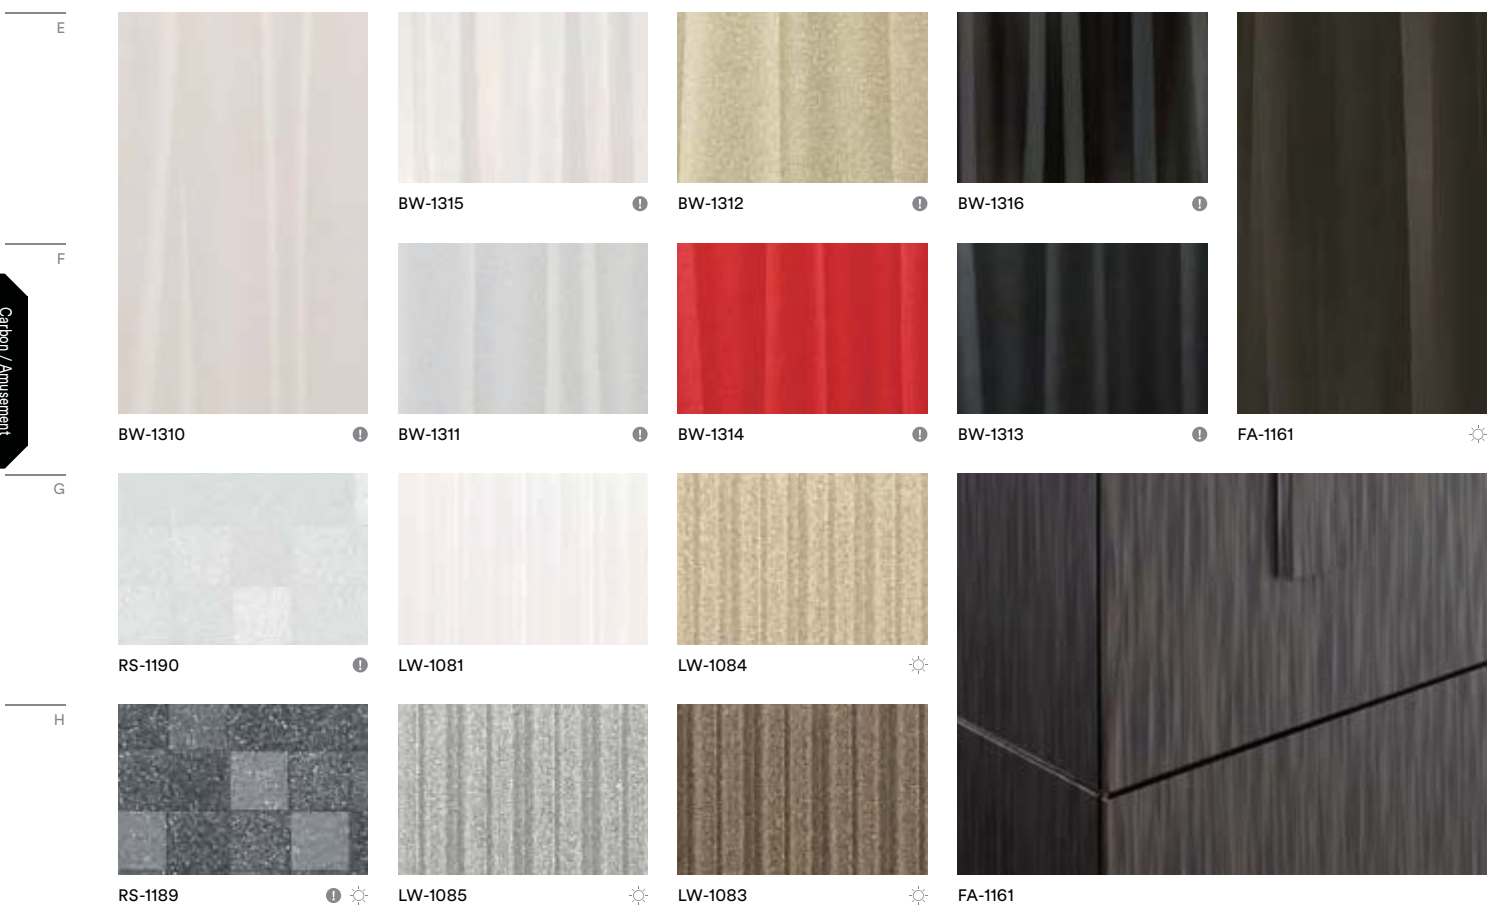

Carbon / Amusement High Class