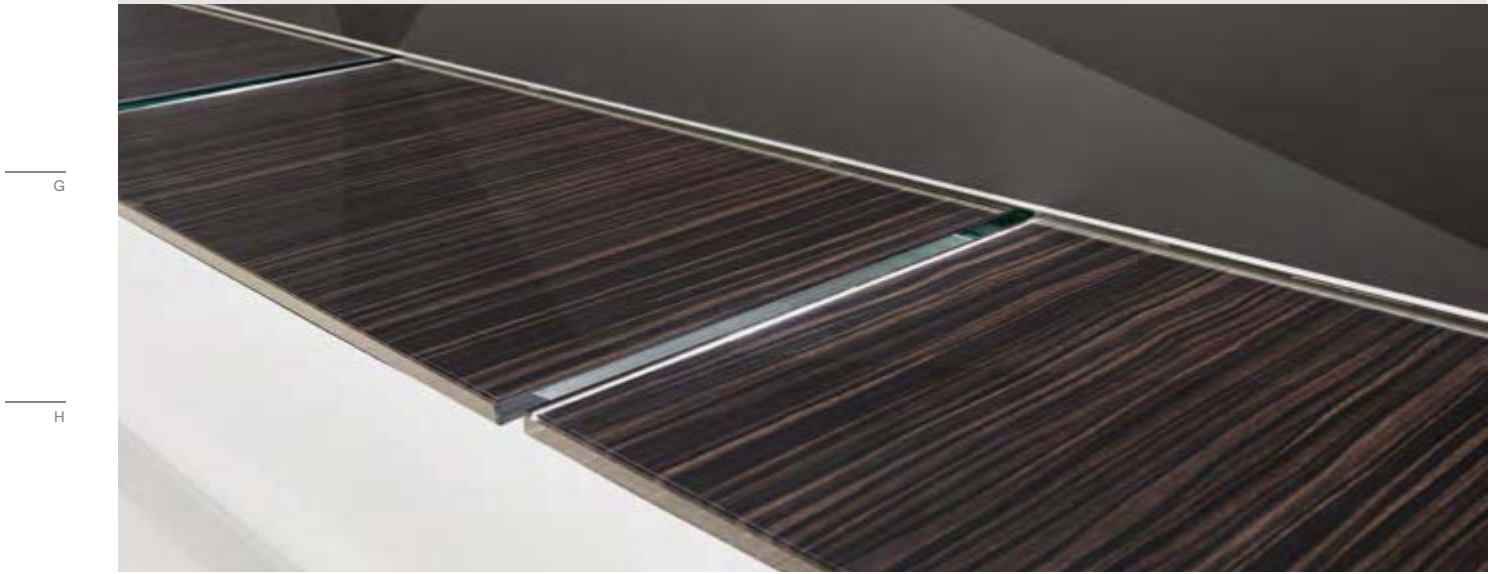

3M™ ダイノック™ フィルムは粘着材付き化粧塩ビフィルムです。 ■不燃番号と対象となる下地については表紙裏の冊子またはWebを必ずご覧ください。ご採用に際しては冊子「3M™ ダイノック™ フィルム貼り付け作業」・「選定・施工にあたってのご注意」を必ずご覧ください。リピートピッチ・もくりについては冊子「木目柄リピートピッチ・もくり表」をご覧ください。 ☀ 屋外耐候性が優れている製品です。 📷 ワイピング木目：フィルムの表面に特殊な加工をしていますので、施工の際は突き合わせ貼りを避け、目透かし貼りとするか、目地棒をご使用ください。 📷 表紙裏の冊子に柄画像を掲載しています。

Wood Grain ウッドグレイン

品番	ロールサイズ	材料設計価格
WG	W1,220mm x L50m	¥6,200/m²

Wood Grain

A					
	WG-1350 アッシュ 楳目	WG-1818 タガヤサン	WG-1364 チェリー 楳目	WG-156 タモ 板楳	WG-664 エボニー / コクタン 楳目
B					
	WG-1374 ウォールナット 板楳	WG-1044 エルム 板楳	WG-1066 プラム 板楳	WG-408 プリマベラ 楳目	WG-1063 ヒッコリー 板楳
C					
	WG-1376 チーク 板楳	WG-1387 ウエンジュ 楳目	WG-1391 ゼブラウッド 楳目	WG-1351 アッシュ 楳目	WG-1052 カヤ 楳目
D					
	WG-1070 エボニー / コクタン 楳目	WG-1835 オーク 板目	WG-1388 ウエンジュ 楳目	WG-2707 ゼブラウッド 楳目	WG-2047 オーク 楳目
E					
	WG-2041 ウォールナット 板楳	WG-1050 オーク 楳目	WG-428 デザインウッド		

F **3M™ ダイノック™ デザインガラスフィルム** 多彩なデザインをガラス装飾壁で表現できます。

DG-664